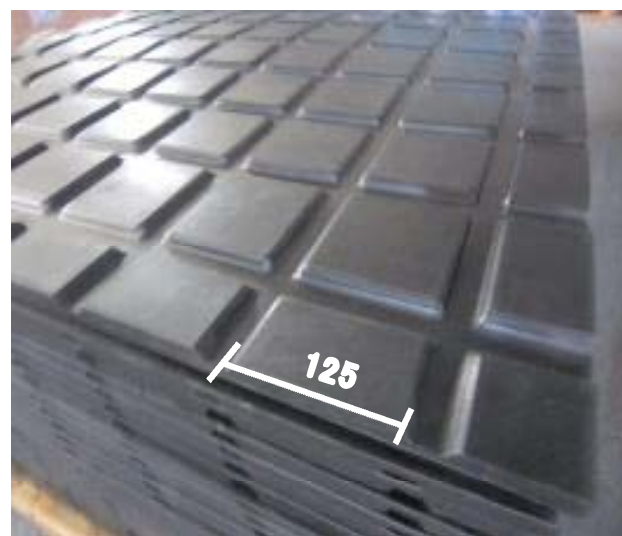

PXターフ

ソフトな弾力を実感!!

Sapporo Rubber
PXターフ

表面の特徴

突起部拡大図

※オリジナル模様※

表面の花柄模様が突起となり、滑り止め効果をUP!!

裏面の特徴

溝拡大図

(イメージ図)

従来品より地面とのフィット感UP

素材が柔らかくしっかり緩衝

従来品よりソフトな弾力をUPしました。

従来品より軽量化!!

裏面の溝入構造により、ふん尿や水の通りをよくします。

在庫リスト

PXターフ (材質:NR 色:黒)

在庫	厚さ	規格寸法	裏面イメージ	重量
○	10mm	幅 1,000 mm × 長さ 2,000 mm	フラット (溝なし)	枚/26kg
○	15mm	幅 1,000 mm × 長さ 2,000 mm	溝あり	右図参照 枚/36kg 枚/47kg 枚/75kg
○	20mm	幅 1,000 mm × 長さ 2,000 mm	溝あり	
※	30mm	幅 1,000 mm × 長さ 2,000 mm	溝あり	