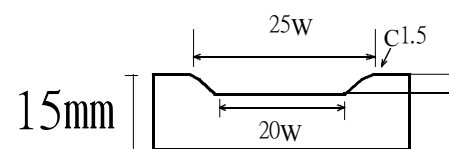

PXターフ

ソフトな弾力を実感!!

Sapporo Rubber
PXターフ

表面の特徴

突起部拡大図

※オリジナル模様※

表面の花柄模様が突起となり、滑り止め効果をUP!!

裏面の特徴

溝拡大図

(イメージ図)

従来品より地面とのフィット感UP

素材が柔らかくしっかり緩衝

従来品よりソフトな弾力をUPしました。

従来品より軽量化!!

裏面の溝入構造により、ふん尿や水の通りをよくします。

在庫リスト

PXターフ (材質:NR 色:黒)

在庫	厚さ	規格寸法	裏面イメージ	重量
○	10mm	幅 1,000 mm × 長さ 2,000 mm	フラット (溝なし)	枚/26kg
○	15mm	幅 1,000 mm × 長さ 2,000 mm	溝あり	右図参照 枚/36kg 枚/47kg 枚/75kg
○	20mm	幅 1,000 mm × 長さ 2,000 mm	溝あり	
※	30mm	幅 1,000 mm × 長さ 2,000 mm	溝あり	