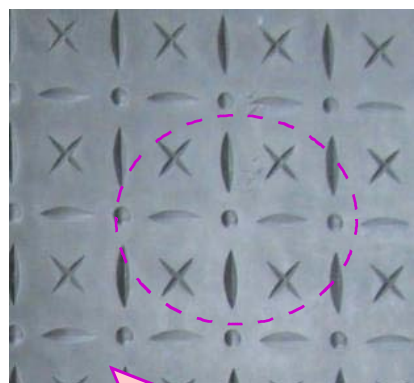

PXターフ

ソフトな弾力を実感!!

Sapporo Rubber
PXターフ

表面の特徴

突起部拡大図

※オリジナル模様※

表面の花柄模様が突起となり、滑り止め効果をUP!!

裏面の特徴

溝拡大図

(イメージ図)

従来品より地面とのフィット感UP

素材が柔らかくしっかり緩衝

従来品よりソフトな弾力をUPしました。

従来品より軽量化!!

裏面の溝入構造により、ふん尿や水の通りをよくします。

在庫リスト

PXターフ (材質:NR 色:黒)

在庫	厚さ	規格寸法	裏面イメージ	重量
○	10mm	幅 1,000 mm × 長さ 2,000 mm	フラット (溝なし)	枚/26kg
○	15mm	幅 1,000 mm × 長さ 2,000 mm	溝あり	右図参照 枚/36kg 枚/47kg 枚/75kg
○	20mm	幅 1,000 mm × 長さ 2,000 mm	溝あり	
※	30mm	幅 1,000 mm × 長さ 2,000 mm	溝あり	