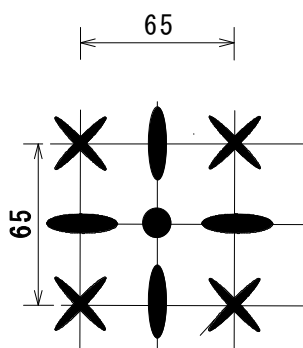

PXターフ

ソフトな弾力を実感!!

Sapporo Rubber
PXターフ

表面の特徴

突起部拡大図

※オリジナル模様※

表面の花柄模様が突起となり、滑り止め効果をUP!!

裏面の特徴

溝拡大図

(イメージ図)

従来品より地面とのフィット感UP

素材が柔らかくしっかり緩衝

従来品よりソフトな弾力をUPしました。

従来品より軽量化!!

裏面の溝入構造により、ふん尿や水の通りをよくします。

在庫リスト

PXターフ (材質:NR 色:黒)

在庫	厚さ	規格寸法	裏面イメージ	重量
○	10mm	幅 1,000 mm × 長さ 2,000 mm	フラット (溝なし)	枚/26kg
○	15mm	幅 1,000 mm × 長さ 2,000 mm	溝あり	右図参照 枚/36kg 枚/47kg 枚/75kg
○	20mm	幅 1,000 mm × 長さ 2,000 mm	溝あり	
※	30mm	幅 1,000 mm × 長さ 2,000 mm	溝あり	