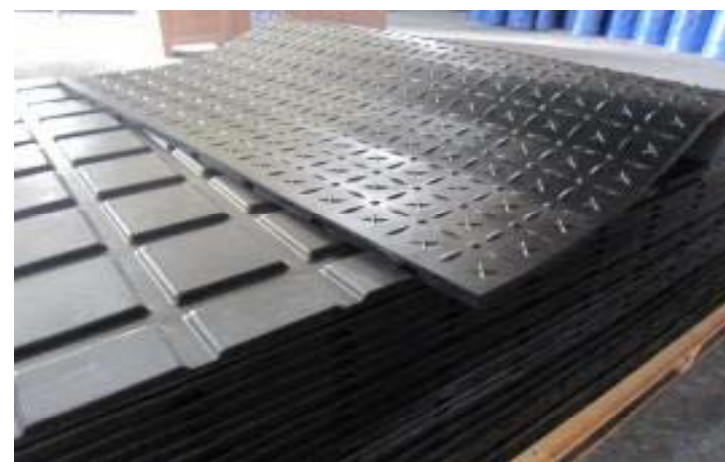

PXターフ

ソフトな弾力を実感!!

Sapporo Rubber
PXターフ

表面の特徴

突起部拡大図

※オリジナル模様※

表面の花柄模様が突起となり、滑り止め効果をUP!!

裏面の特徴

溝拡大図

(イメージ図)

従来品より地面とのフィット感UP

素材が柔らかくしっかり緩衝

従来品よりソフトな弾力をUPしました。

従来品より軽量化!!

裏面の溝入構造により、ふん尿や水の通りをよくします。

在庫リスト

PXターフ (材質:NR 色:黒)

在庫	厚さ	規格寸法	裏面イメージ	重量
○	10mm	幅 1,000 mm × 長さ 2,000 mm	フラット (溝なし)	枚/26kg
○	15mm	幅 1,000 mm × 長さ 2,000 mm	溝あり	右図参照 枚/36kg 枚/47kg 枚/75kg
○	20mm	幅 1,000 mm × 長さ 2,000 mm	溝あり	
※	30mm	幅 1,000 mm × 長さ 2,000 mm	溝あり	