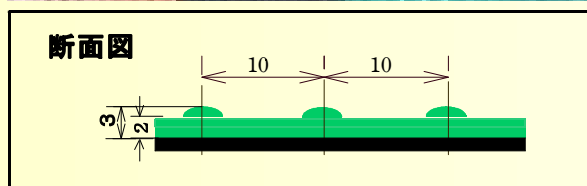

オリジナル
ラバーシート

ポ ル カ

Polka dot sheet

※ 紫外線や洗剤等により変色する可能性があります。

※ 幅、長さ 共に任意サイズの切断が可能です。

- 材 質 : NR
色 : 黒 ・ 緑 ・ レンガ
厚 さ : 3 mm
サイズ : 幅 1,000mm × 10m (緑のみ)
 : 幅 1,000mm × 20m
重 量 : 10m巻 → 35kg
 : 20m巻 → 70kg

※ 黒のみ、裏面フラットタイプのご用意も
ございます。

水玉オリジナルゴムマット(ポルカ)に3色が揃いました。
模様(Polka dot)の形状は、従来品の平行溝ゴムマット(Newマウントシート)とも異なり一方向だけではなく、あらゆる方向に滑りづらさを発揮します。ゴムならではの天然素材特性が、そのまま製品の特徴となっています。ロングマットとしては、今までには珍しい水玉模様の表面づかいでご好評をいただいております。

用 途

仮設通路 ・ 駅ホーム ・ ビル工場内通路 ・ 病院 ・ レジャー施設 ・ 体育館 ・ 福祉社施設等