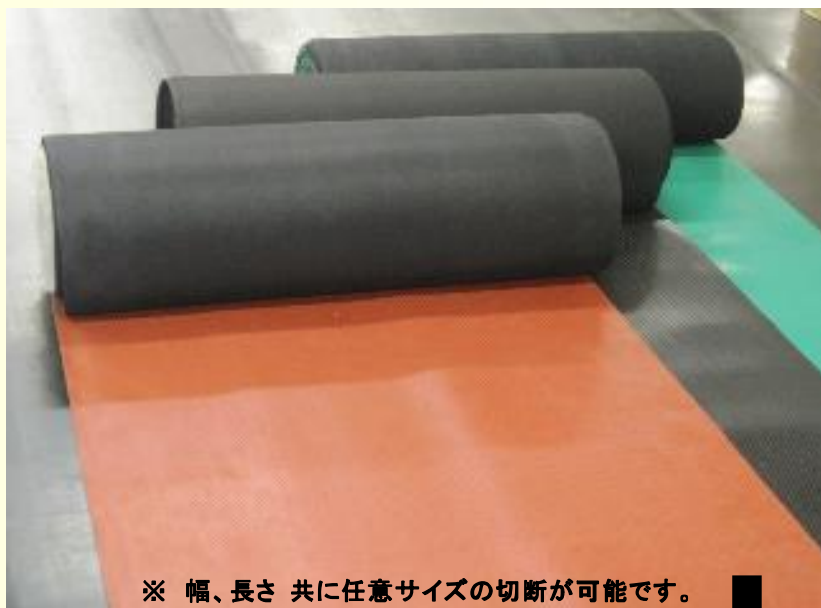

オリジナル
ラバーシート

ポ ル カ

Polka dot sheet

※ 紫外線や洗剤等により変色する可能性があります。

※ 幅、長さ 共に任意サイズの切断が可能です。

- 材 質 : NR
色 : 黒 ・ 緑 ・ レンガ
厚 さ : 3 mm
サイズ : 幅 1,000mm × 10m (緑のみ)
 : 幅 1,000mm × 20m
重 量 : 10m巻 → 35kg
 : 20m巻 → 70kg

※ 黒のみ、裏面フラットタイプのご用意も
ございます。

水玉オリジナルゴムマット(ポルカ)に3色が揃いました。
模様(Polka dot)の形状は、従来品の平行溝ゴムマット(Newマウントシート)とも異なり一方向だけではなく、あらゆる方向に滑りづらさを発揮します。ゴムならではの天然素材特性が、そのまま製品の特徴となっています。ロングマットとしては、今までには珍しい水玉模様の表面づかいでご好評をいただいております。

用 途

仮設通路 ・ 駅ホーム ・ ビル工場内通路 ・ 病院 ・ レジャー施設 ・ 体育館 ・ 福祉社施設等