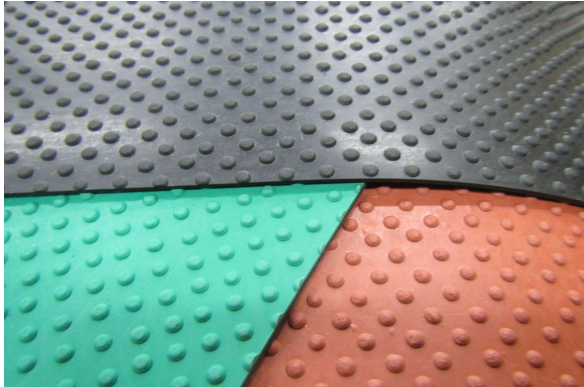

オリジナル
ラバーシート

ポ ル カ

Polka dot sheet

※ 紫外線や洗剤等により変色する可能性があります。

※ 幅、長さ 共に任意サイズの切断が可能です。

- 材 質 : NR
- 色 : 黒 ・ 緑 ・ ~~レンガ~~
※レンガ色は無くなり次第
廃盤となります。
- 厚 さ : 3 mm
- サイズ : 幅 1,000mm × 10m (緑のみ)
- : 幅 1,000mm × 20m
- 重 量 : 10m巻 → 40kg
- : 20m巻 → 80kg

※ 黒のみ、裏面フラットタイプのご用意も
ございます。

水玉オリジナルゴムマット(ポルカ)に3色が揃いました。

模様(Polka dot)の形状は、従来品の平行溝ゴムマット(Newマウントシート)

とも異なり一方向だけではなく、あらゆる方向に滑りづらさを発揮します。

ゴムならではの天然素材特性が、そのまま製品の特徴となっています。

ロングマットとしては、今までには珍しい水玉模様の表面づかいでご好評を
いただいております。