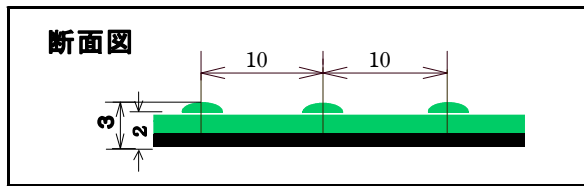

オリジナル
ラバーシート

ポ ル カ

Polka dot sheet

※ 紫外線や洗剤等により変色する可能性があります。

※ 幅、長さ 共に任意サイズの切断が可能です。

- 材 質 : NR
- 色 : 黒 ・ 緑 ・ ~~レンガ~~
※レンガ色は無くなり次第
廃盤となります。
- 厚 さ : 3 mm
- サイズ : 幅 1,000mm × 10m (緑のみ)
- : 幅 1,000mm × 20m
- 重 量 : 10m巻 → 40kg
- : 20m巻 → 80kg

※ 黒のみ、裏面フラットタイプのご用意も
ございます。

水玉オリジナルゴムマット(ポルカ)に3色が揃いました。

模様(Polka dot)の形状は、従来品の平行溝ゴムマット(Newマウントシート)

とも異なり一方向だけではなく、あらゆる方向に滑りづらさを発揮します。

ゴムならではの天然素材特性が、そのまま製品の特徴となっています。

ロングマットとしては、今までには珍しい水玉模様の表面づかいでご好評を
いただいております。