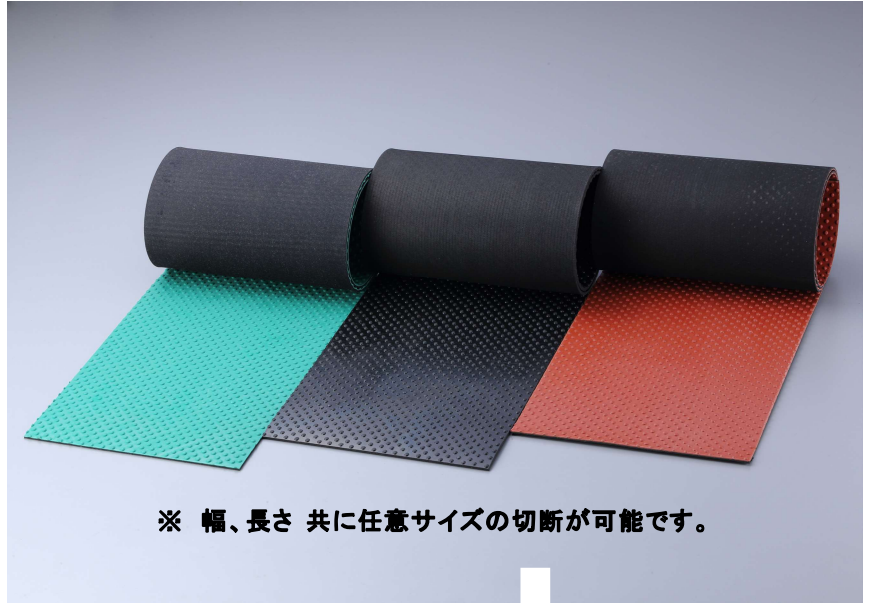

オリジナル
ラバーシート

ポ ル カ

Polka dot sheet

※ 紫外線や洗剤等により変色する可能性があります。

※ 幅、長さ 共に任意サイズの切断が可能です。

- 材 質 : NR
- 色 : 黒 ・ 緑 ・ ~~レンガ~~
※レンガ色は無くなり次第
廃盤となります。
- 厚 さ : 3 mm
- サイズ : 幅 1,000mm × 10m (緑のみ)
- : 幅 1,000mm × 20m
- 重 量 : 10m巻 → 40kg
- : 20m巻 → 80kg

※ 黒のみ、裏面フラットタイプのご用意も
ございます。

水玉オリジナルゴムマット(ポルカ)に3色が揃いました。

模様(Polka dot)の形状は、従来品の平行溝ゴムマット(Newマウントシート)

とも異なり一方向だけではなく、あらゆる方向に滑りづらさを発揮します。

ゴムならではの天然素材特性が、そのまま製品の特徴となっています。

ロングマットとしては、今までには珍しい水玉模様の表面づかいでご好評を
いただいております。