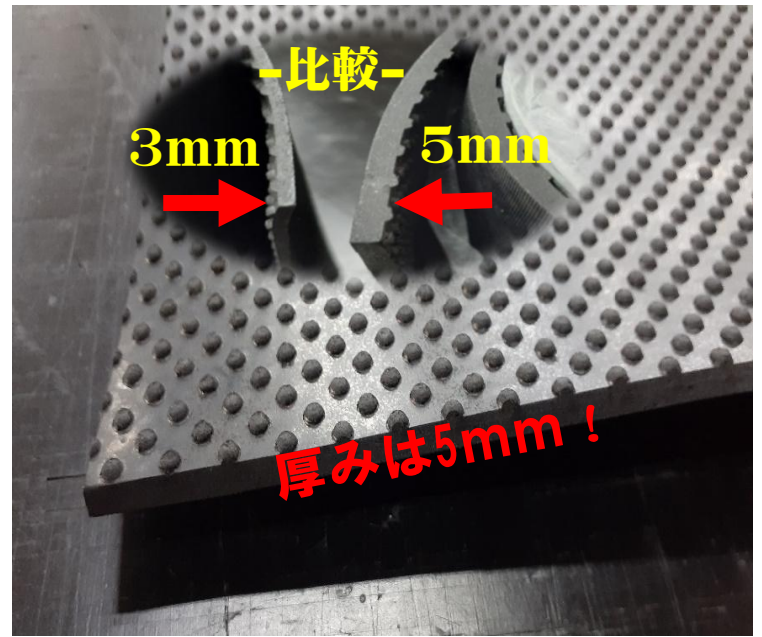

new! ポルカ5t (黒色)

ポルカ(黒)に新しく、「厚み5t」がラインナップ♪ 

【特 徴】 ※全方向防滑性能

札幌ゴムオリジナルゴムシートのポルカは筋入りゴムシートと異なり一方向だけの滑り止めではなく、あらゆる方向に滑りづらさを発揮し、ご好評頂いていたポルカに新しく「5mm厚」がラインナップしました。

-  長さ5mで約35kgと取り扱いが容易です。
-  カット加工対応いたします。
-  裏面に布目が付いている為、置敷きでもズレが少なく、接着も容易です。

※サイズ～総厚5t×1M×5M

- ☆材 質 ～ 合成ゴム
 - ☆ 色 ～ 黒色
 - ☆重 量 ～ 約35kg/巻
 - ☆厚 さ ～ 5mm (総厚)
 - ☆サイズ ～ 1000w×5000L/巻
- ※幅・長さともに伸びが付いています。

※下地により色移りする場合がございます。