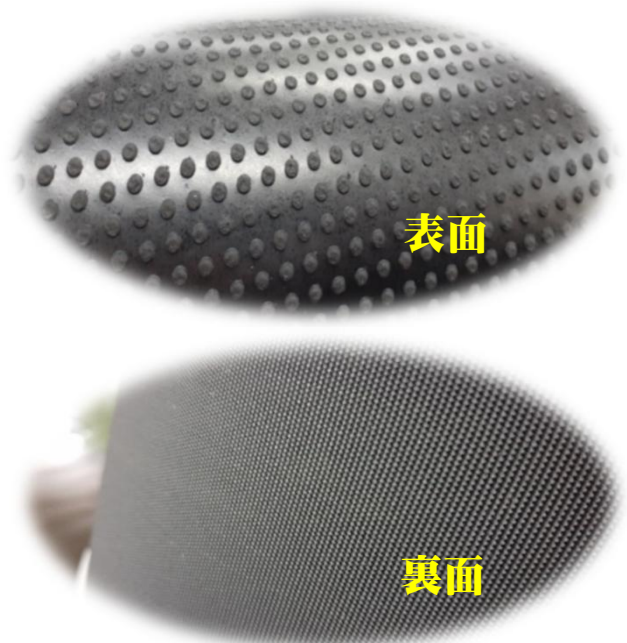

new! ポルカ5t (黒色)

ポルカ(黒)に新しく、「厚み5t」がラインナップ♪ 

【特 徴】 ※全方向防滑性能

札幌ゴムオリジナルゴムシートのポルカは筋入りゴムシートと異なり一方向だけの滑り止めではなく、あらゆる方向に滑りづらさを発揮し、ご好評頂いていたポルカに新しく「5mm厚」がラインナップしました。

-  長さ5mで約35kgと取り扱いが容易です。
-  カット加工対応いたします。
-  裏面に布目が付いている為、置敷きでもズレが少なく、接着も容易です。

※サイズ～総厚5t×1M×5M

- ☆材 質 ～ 合成ゴム
 - ☆ 色 ～ 黒色
 - ☆重 量 ～ 約35kg/巻
 - ☆厚 さ ～ 5mm (総厚)
 - ☆サイズ ～ 1000w×5000L/巻
- ※幅・長さともに伸びが付いています。

※下地により色移りする場合がございます。